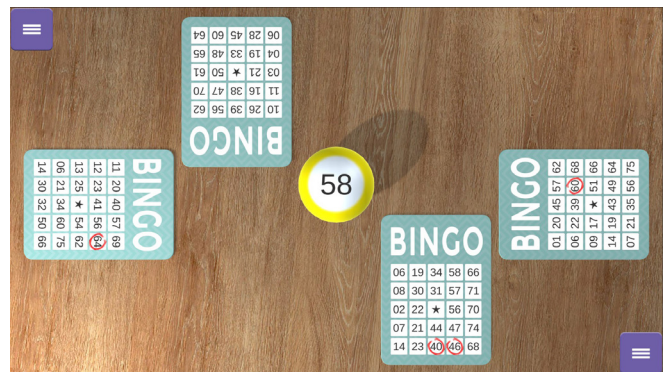

IKC | HQ ASIA
 Shanghai | China
 +86 (0) 21 6506 1232
 sales.cn@ikcplay.com
 www.ikcplay.com.cn

Airhockey

Airhockey is een leuk recreatief spel voor jong en oud. Bij dit zeer snelle spel, dat een goed reactievermogen vereist, spelen 2 personen tegen elkaar. Er wordt over een glad oppervlak gespeeld met een puck en men moet proberen een doelpunt te scoren bij de tegenstander. Deze spelvariant lijkt erg op het spel met sticks en puck op het ijs. Het digitale actieve spel, zit vol snelle bewegingen en bliksemsnelle richtingswisselingen. Het zet bovendien aan tot zeer veel concentratie en behendigheid om succesvol een doelpunt te scoren.

Bingo

Bingo is een spel wat door meerdere spelers tegelijk kan worden gespeeld. Het spel wordt gespeeld door het wegstrepen van nummers op een bingokaart. Dit wegstrepen gebeurt aan de hand van nummers die door middel van het trekken van balletjes worden getoont. Als eerste de kaart vol? Dan mag er luidt 'Bingoo' worden geroepen. Een valse Bingo? Dat wordt zingen!