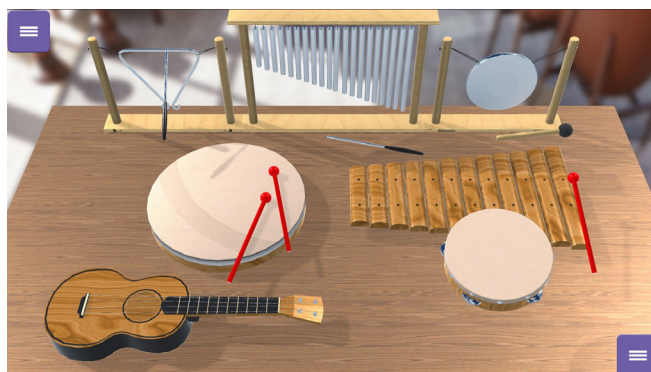

Dit spel kan gespeeld worden door 1 speler of samen. Er zijn meerdere muziekinstrumenten te zien. Tik op een muziek instrument om de muziek te horen.

Pool

Pool is een spel wat een ieder kent! Gebruik de keu en de witte bal om de gekleurde ballen in de gaten te stoten. Tik op de witte bal en sleep de keu naar achteren. Hoe verder naar achteren, hoe sneller de bal rolt. Als er als eerste een hele gekleurde bal in een gat wordt gestoten, dan zijn de hele ballen voor die speler. Deze speler moet al deze ballen wegspelen. Als er een bal is weggespeeld mag dezelfde speler nog een keer. Maar let op! Speel je de zwarte bal erin? Dan is het spel over en heeft jouw tegenstander gewonnen.