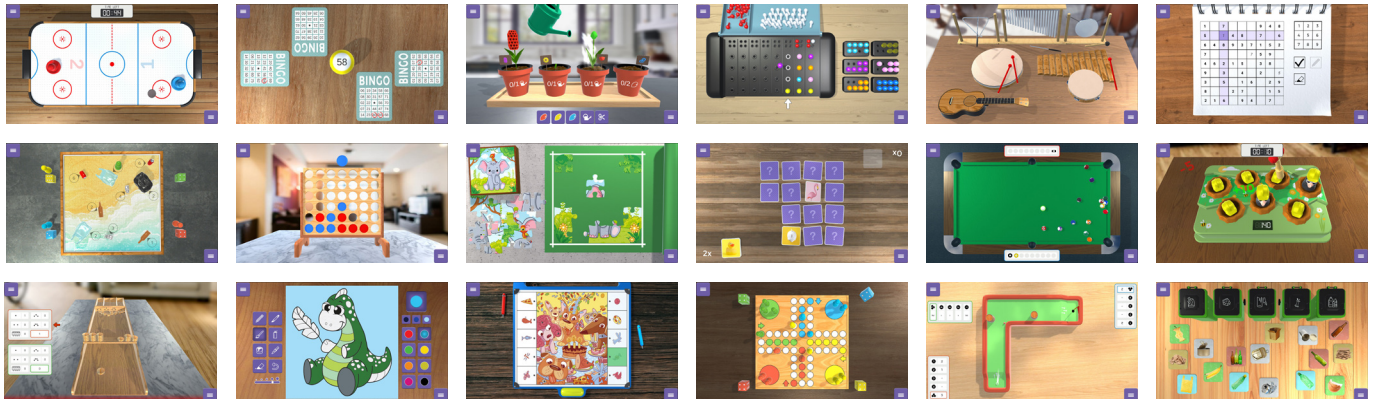

One 4 All Touch Table

De One 4 All Touch Table beschikt over 18 spellen en is een perfecte toevoeging aan uw kinderhoek. De gezelschapsspellen van vroeger, of een educatief uitdagend spel? Alles is mogelijk op deze interactieve speeltafel. Bovendien zijn er geen losse onderdelen, dit zorgt voor een opgeruimde uitstraling en in vergelijking tot normale bordspellen zijn er nooit incomplete spellen!

Software screenshots

Software | One 4 All Touch Table

Available screen sizes	Number of games
32" / 43" / 65"	18

Zie alle informatie over de spellen op de volgende pagina's!

TÜV SGS All our products are inspected, tested and certified by SGS and TÜV.

Bingo

Bingo is een spel wat door meerdere spelers tegelijk kan worden gespeeld. Het spel wordt gespeeld door het wegstrepen van nummers op een bingokaart. Dit wegstrepen gebeurt aan de hand van nummers die door middel van het trekken van balletjes worden getoont. Als eerste de kaart vol? Dan mag er luidt 'Bingoo' worden geroepen. Een valse Bingo? Dat wordt zingen!