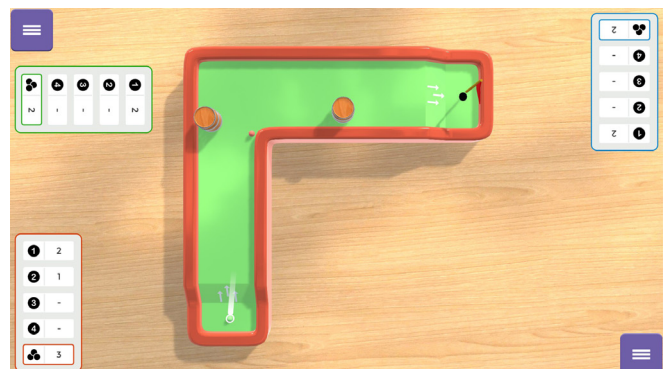

IKC | HQ ASIA
Shanghai | China
+86 (0) 21 6506 1232
sales.cn@ikcplay.com
www.ikcplay.com.cn

Mastermind

Bij dit denkspel moet je de code kraken! Zet per rij de gekleurde pinnetjes op de gewenste plek. Alle kleuren kunnen 1 keer per rij geplaatst worden. Bovenin verschijnen er witte en rode pinnetjes. De rode staan voor een pinnetje op de juiste plek en een witte voor de juiste kleur. Raad welke kleuren er goed staan en los de puzzel op! Let op, er zijn 8 pogingen om de puzzel op te lossen!

Minigolf

Tik op de golfbal, de witte lijn die te zien is geeft de richting aan die de bal op gaat. Veeg met je vinger achteruit om de snelheid te bepalen. De pijlen op de baan geven hoogte aan, komt er een heuvel of een dal? Zorg dat de bal in zo weinig mogelijk zetten in de hole komt. Vermijd obstakels en behaal de meeste punten!