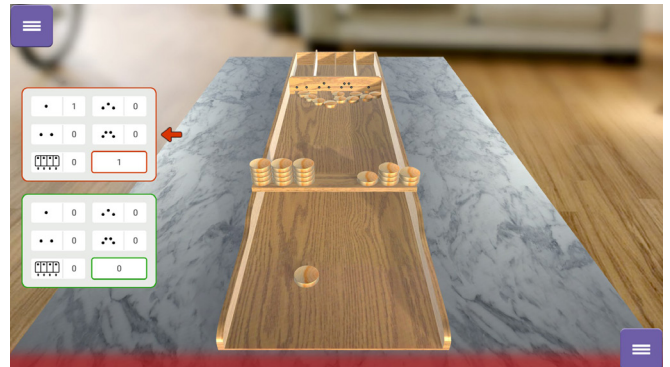

Shuffleboard

Dit oud Hollandse spel mag niet ontbreken! Tik op een steen om te beginnen! Houdt de steen vast en schuif deze naar het doel. Boven de ingangen staat het aantal te behalen punten als er een steen doorheen gaat. Iedere speler heeft 30 stenen, als alle stenen gegooid zijn dan is de volgende speler aan de beurt. Scoor jij de meeste punten? Dit spel kan gespeeld worden met 1 tot 4 spelers.