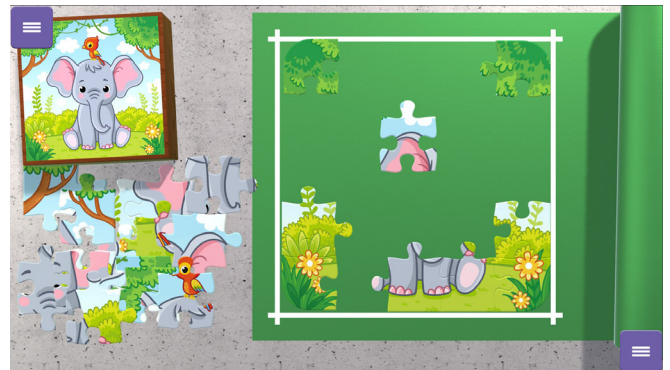

Jigsaw

Deze puzzels kunnen door 1 speler of samen gelegd worden. Er kan gekozen worden tussen 6 verschillende formaten. Hoe groter het formaat, hoe kleiner de puzzelstukken zijn en hoe moeilijker de puzzel is om op te lossen! Zorg dat de stukjes goed geplaatst worden, zodat de puzzel 1 geheel wordt. De puzzels die gekozen kunnen worden zijn bij alle leeftijden passend.