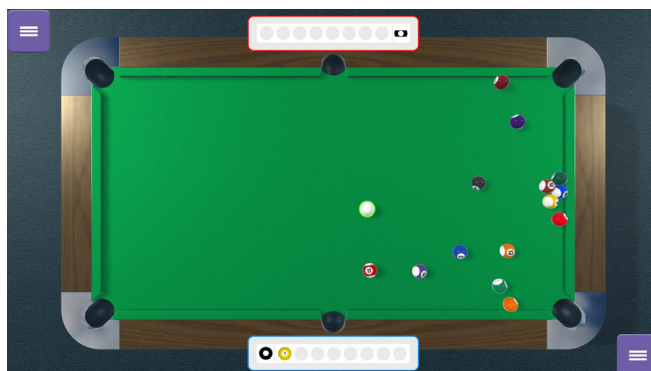

Dit spel kan gespeeld worden door 1 speler of samen. Er zijn meerdere muziekinstrumenten te zien. Tik op een muziek instrument om de muziek te horen.

Pool

Pool is een spel wat een ieder kent! Gebruik de keu en de witte bal om de gekleurde ballen in de gaten te stoten. Tik op de witte bal en sleep de keu naar achteren. Hoe verder naar achteren, hoe sneller de bal rolt. Als er als eerste een hele gekleurde bal in een gat wordt gestoten, dan zijn de hele ballen voor die speler. Deze speler moet al deze ballen wegspelen. Als er een bal is weggespeeld mag dezelfde speler nog een keer. Maar let op! Speel je de zwarte bal erin? Dan is het spel over en heeft jouw tegenstander gewonnen.