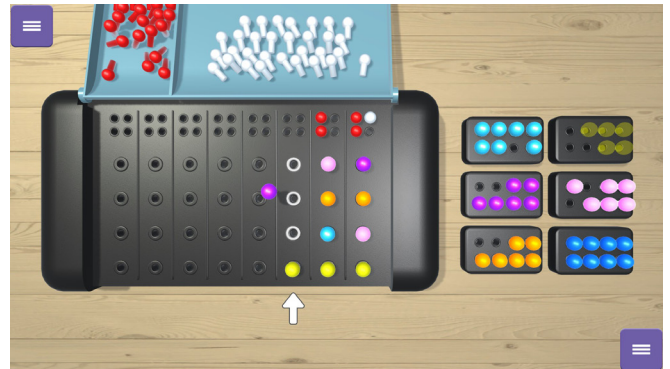

IKC | HQ ASIA
Shanghai | China
+86 (0) 21 6506 1232
sales.cn@ikcplay.com
www.ikcplay.com.cn

Mastermind

Bij dit denkspel moet je de code kraken! Zet per rij de gekleurde pinnetjes op de gewenste plek. Alle kleuren kunnen 1 keer per rij geplaatst worden. Bovenin verschijnen er witte en rode pinnetjes. De rode staan voor een pinnetje op de juiste plek en een witte voor de juiste kleur. Raad welke kleuren er goed staan en los de puzzel op! Let op, er zijn 8 pogingen om de puzzel op te lossen!