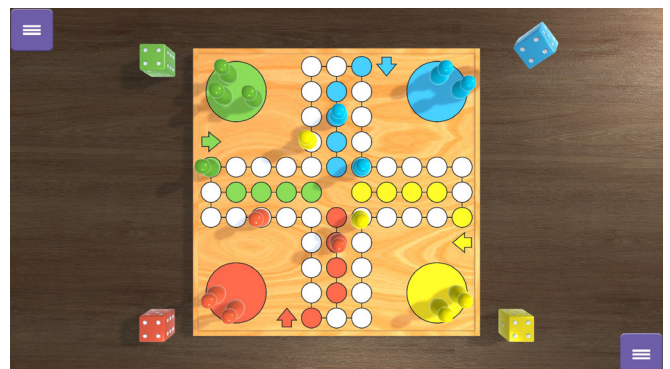

Drawing

Breng de Picasso in jezelf naar boven en maak de mooiste tekeningen! Kies een kleurplaat naar keuze en begin met kleuren. Aan de zijkant van het scherm kan de kleur gekozen worden uit meerdere kleuren. Veeg met de vinger over het scherm om de kleur aan te brengen. Er kan ook gekozen worden voor een leeg blad om zelf te tekenen. Veel plezier!

Find and connect

Dit spel is bedoeld voor 1 speler of samen. Kies een plaatje om te beginnen! In het plaatje zijn verschillende objecten verstopt. De objecten die aan de zijkant staan zijn allemaal te vinden in de afbeelding. Zet een pen in een gat aan de zijkant bij een object, de andere pen gaat in het gaatje bij het object in de afbeelding. Als alle objecten in de afbeelding zijn gevonden is de puzzel opgelost!

Growing

Dit spel kan door 1 speler of samen worden gespeeld. In de pot staat een afbeelding van het soort bloem dat uitkomt. Doe eerst de verschillende kleuren zaadjes in de pot. De kleuren kunnen ook gemengd worden voor een verrassingseffect! Daarna hebben de zaadjes water nodig! Als ze volgroeit zijn kunnen ze geknipt worden. Heb jij groene vingers? Kweek de mooiste bloemen in dit spel!

Ludo

Dit bordspel kan gespeeld worden met 1 tot 4 personen, of tegen de computer. In het menu kan je kiezen of je zelf de pionnen wil verslepen, of dat de computer dit doet. Als je 6 gooit, door op de dobbelsteen te tikken, mag je beginnen en kan er een pion op het bord! Dan mag je nog een keer gooien en het aantal ogen met de pion verzetten. Wie als eerste alle pionnen in de home-vakken heeft, heeft gewonnen!