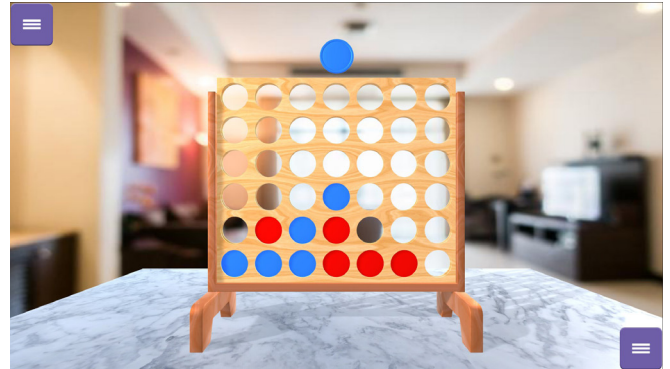

Drawing

Breng de Picasso in jezelf naar boven en maak de mooiste tekeningen! Kies een kleurplaat naar keuze en begin met kleuren. Aan de zijkant van het scherm kan de kleur gekozen worden uit meerdere kleuren. Veeg met de vinger over het scherm om de kleur aan te brengen. Er kan ook gekozen worden voor een leeg blad om zelf te tekenen. Veel plezier!